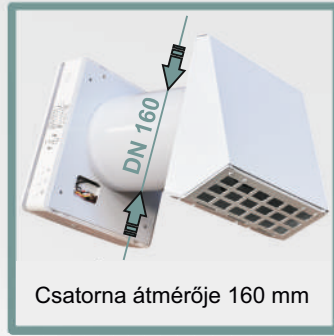

EGYHELYSÉGES SZELLŐZTETŐ

VIHER

VIHER

SPLENDID

- **MŰKÖDÉSI ÜZEMMÓD**
 - reveverzibilis (regeneráció, hatékonyság akár 97%)
 - befújás
 - elszívás
- **WIFI**
 - vezérlés Tuya Smart vagy Smart Life alkalmazáson keresztül
- **TELJESÍTMÉNY BEÁLLÍTÁSA**
 - 3 sebességfokozat
- **ELLENŐRZÉS**
 - gombok a házon
 - távirányító
 - telefon alkalmazás
- **ESZKÖZ PÁROSÍTÁSA**
 - max 2, internet nem szükséges
- **HATÉKONYSÁG**
 - applikációs alkalmazáson keresztül, több készülék csatlakoztatása lehetséges
- **HATÉKONYSÁG**
 - 70 m³/h (opció F7 szűrő nélkül)
 - 50 m³/h (opció F7 szűrővel, boost módban 60m³/h)
- **ÉRTESÍTÉS A JAVASOLT SZŰRŐCSERÉRŐL TÖBBSZÍNŰ LED-JELZÉS**
- **TÁJÉKOZTAT A KÉSZÜLÉK MŰKÖDÉSI MÓDJÁRÓL**
- **VÁLASZTHATÓ**
 - F7 szűrő
 - CO2 vagy páratartalom érzékelő Az egyik kizárja a másikat)
 - alumínium beszívó/kifújó

Márka	VIHER	
Termék típusa	1 helységes hővisszanyerő	
Energiahatékonysági osztály mérsékelt körülmények között	A	
Energiahatékonysági osztály hidegebb körülmények között	A+	
Szellőztetés típusa	Fali hővisszanyerő, két irányú	
Beépített hajtás típusa	3 sebességes	
Hővisszanyerő rendszer típusa	regeneráló	
A hővisszanyerő hőmérséklet változása	%	76
Maximális áramlási sebesség	m ³ /h	50
Maximális teljesítményfelvétel	W	7,8
Hangteljesítmény szint a helyiségben	dB	33
Az egységnyi energiafogyasztás	W/(m ³ /h)	0,156
Maximális belső légszivárgási sebesség	%	2,88
Maximális külső levegő szivárgási arány	%	0
Szűrőcsere jelző	LED kijelző a készüléken (Világít, ha a szűrőt cserélni kell). Megjegyzés: A rendszeres szűrőcsere a nagy hatékonyság fontos feltétele	
A légáramlás érzékenysége a nyomásváltozásokra +20Pa és -20Pa mellett	%	15
Tömítettség az épület belső és külső része között	m ³ /h	2
Éves villamosenergia-fogyasztás	kWh/év	1,13

VIHER

TÍPÚS

VIHER TQD V-50 (STND)}

VIHER TQD V-50 (STND , F7, nedvességérzékelő)

VIHER TQD V-50 (STND, F7, CO2 érzékelő)

VIHER TQD V-50 (ALU)

VIHER TQD V-50 (ALU, F7, nedvességérzékelő)

VIHER TQD V-50 (ALU, F7, CO2 érzékelő)