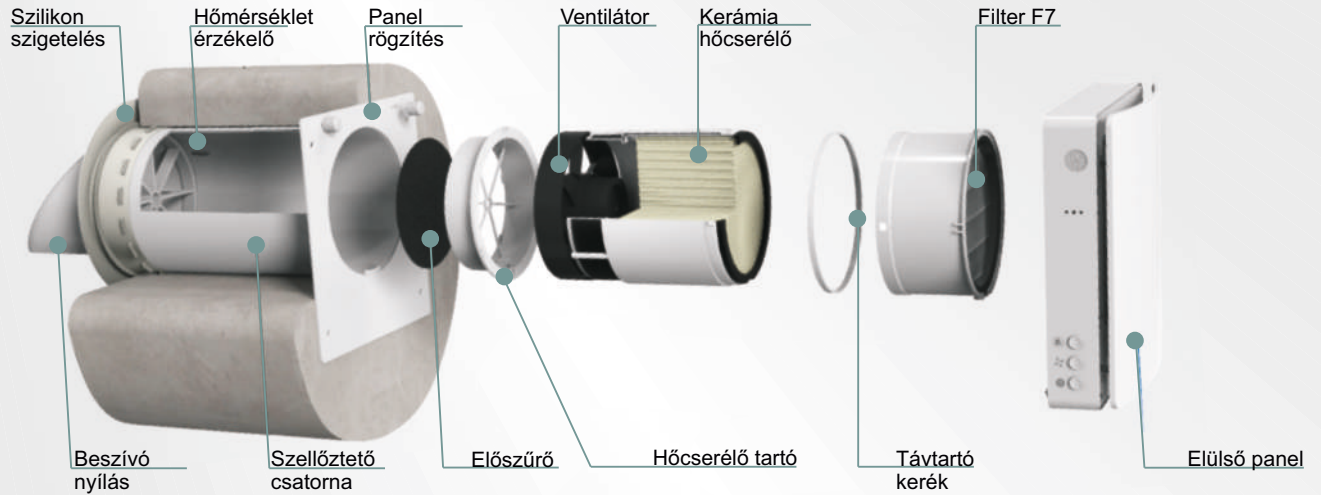

EGYHELYSÉGES SZELLŐZTETŐ

VIHER

VIHER

SPLENDID

- **MŰKÖDÉSI ÜZEMMÓD**
 - reveverzibilis (regeneráció, hatékonyság akár 97%)
 - befújás
 - elszívás
- **WIFI**
 - vezérlés Tuya Smart vagy Smart Life alkalmazáson keresztül
- **TELJESÍTMÉNY BEÁLLÍTÁSA**
 - 3 sebességfokozat
- **ELLENŐRZÉS**
 - gombok a házon
 - távirányító
 - telefon alkalmazás
- **ESZKÖZ PÁROSÍTÁSA**
 - max 2, internet nem szükséges
- **HATÉKONYSÁG**
 - applikációs alkalmazáson keresztül, több készülék csatlakoztatása lehetséges
- **HATÉKONYSÁG**
 - 70 m³/h (opció F7 szűrő nélkül)
 - 50 m³/h (opció F7 szűrővel, boost módban 60m³/h)
- **ÉRTESÍTÉS A JAVASOLT SZŰRŐCSERÉRŐL TÖBBSZÍNŰ LED-JELZÉS**
- **TÁJÉKOZTAT A KÉSZÜLÉK MŰKÖDÉSI MÓDJÁRÓL**
- **VÁLASZTHATÓ**
 - F7 szűrő
 - CO2 vagy páratartalom érzékelő Az egyik kizárja a másikat)
 - alumínium beszívó/kifújó

Márka	VIHER	
Termék típusa	1 helységes hővisszanyerő	
Energiahatékonysági osztály mérsékelt körülmények között	A	
Energiahatékonysági osztály hidegebb körülmények között	A+	
Szellőztetés típusa	Fali hővisszanyerő, két irányú	
Beépített hajtás típusa	3 sebességes	
Hővisszanyerő rendszer típusa	regeneráló	
A hővisszanyerő hőmérséklet változása	%	76
Maximális áramlási sebesség	m ³ /h	50
Maximális teljesítményfelvétel	W	7,8
Hangteljesítmény szint a helyiségben	dB	33
Az egységnyi energiafogyasztás	W/(m ³ /h)	0,156
Maximális belső légszivárgási sebesség	%	2,88
Maximális külső levegő szivárgási arány	%	0
Szűrőcsere jelző	LED kijelző a készüléken (Világít, ha a szűrőt cserélni kell). Megjegyzés: A rendszeres szűrőcsere a nagy hatékonyság fontos feltétele	
A légáramlás érzékenysége a nyomásváltozásokra +20Pa és -20Pa mellett	%	15
Tömítettség az épület belső és külső része között	m ³ /h	2
Éves villamosenergia-fogyasztás	kWh/év	1,13

VIHER

TÍPÚS

VIHER TQD V-50 (STND)}

VIHER TQD V-50 (STND , F7, nedvességérzékelő)

VIHER TQD V-50 (STND, F7, CO2 érzékelő)

VIHER TQD V-50 (ALU)

VIHER TQD V-50 (ALU, F7, nedvességérzékelő)

VIHER TQD V-50 (ALU, F7, CO2 érzékelő)