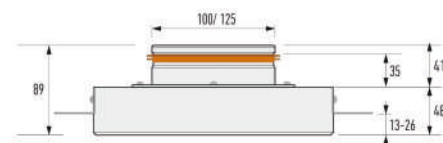

Univerzális, tehát a befűjt/elszívott levegőhöz is megfelelő. Gipszkartonból készült mennyezetbe vagy falba szerelhető. A légszelepek a gipszkarton mennyezetbe vannak integrálva, ugyanazzal a festékkal lefestve teljesen a mennyezetbe olvadnak.

Állítható magasságú 13-26 mm. Az anemosztát lemez mágnesesen van rögzítve az acélgyűrűhöz, nagy felületen, így nagyon biztonságos. Az innovatív kialakítása miatt nagyon csendesen és biztonságosan működik, a légáramot lefelé irányítja, ezért nem koszolódik el a mennyezet.

Az oldalsó rögzítők könnyen beállíthatók különböző vastagságú gipszkartonhoz, ezáltal a telepítés is nagyon felhasználóbarát. A rögzítés könnyen és gyorsan elvégezhető önmetsző csavarokkal.

Szögletes keret nélküli légszelep

Ø D mm	TÍPUS	Termékkód
100	Szögletes gipszkarton légszelep 100	SPD-GIPSZ-SZ-100
125	Szögletes gipszkarton légszelep 125	SPD-GIPSZ-SZ-125

átmérő=100/125 Szögletes

Szögletes