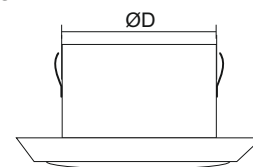

Króm-nikkel kétirányú diffúzor VS

VS

- Szabályzó szelep a befújáshoz és az elszíváshoz
- Anyag: rozsdamentes acél
- A rúgós rögzítőknek köszönhetően közvetlenül a csőbe illeszse be a szerelvényt