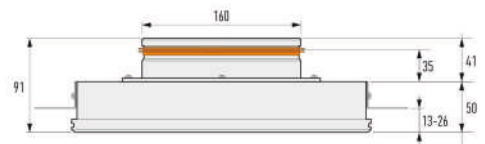

átmérő=160 Kerek