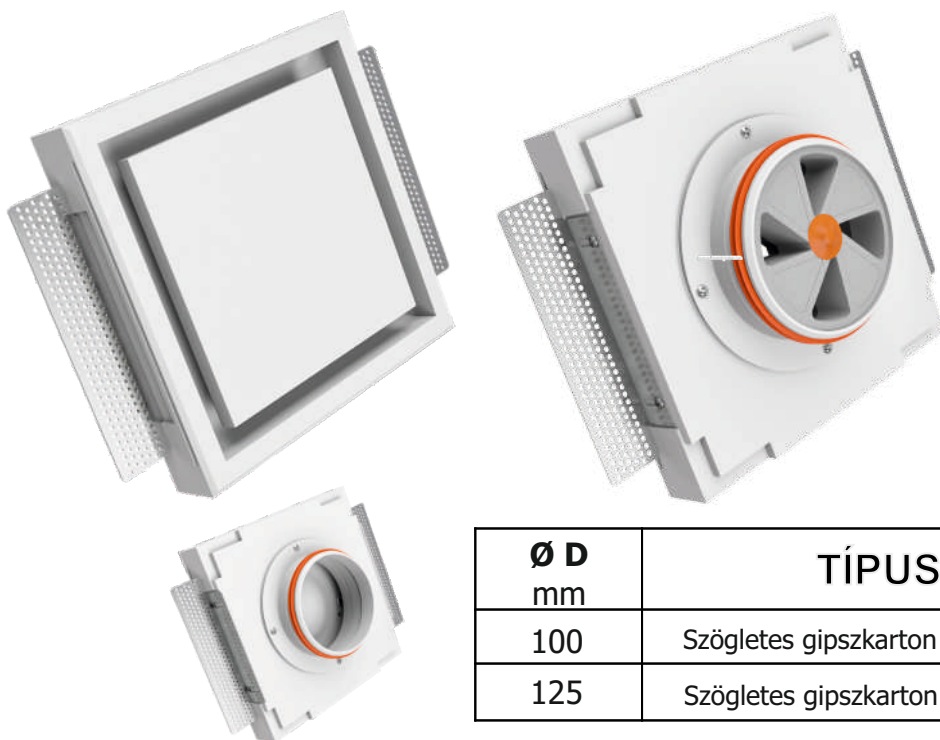

Univerzális, tehát a befűjt/elszívott levegőhöz is megfelelő. Gipszkartonból készült mennyezetbe vagy falba szerelhető. A légszelepek a gipszkarton mennyezetbe vannak integrálva, ugyanazzal a festékkal lefestve teljesen a mennyezetbe olvadnak.

Állítható magasságú 13-26 mm. Az anemosztát lemez mágnesesen van rögzítve az acélgyűrűhöz, nagy felületen, így nagyon biztonságos. Az innovatív kialakítása miatt nagyon csendesen és biztonságosan működik, a légáramot lefelé irányítja, ezért nem koszolódik el a mennyezet.

Az oldalsó rögzítők könnyen beállíthatók különböző vastagságú gipszkartonhoz, ezáltal a telepítés is nagyon felhasználóbarát. A rögzítés könnyen és gyorsan elvégezhető önmetsző csavarokkal.

Szögletes keret nélküli légszelep

Ø D mm	TÍPUS	Termékkód
100	Szögletes gipszkarton légszelep 100	SPD-GIPSZ-SZ-100
125	Szögletes gipszkarton légszelep 125	SPD-GIPSZ-SZ-125