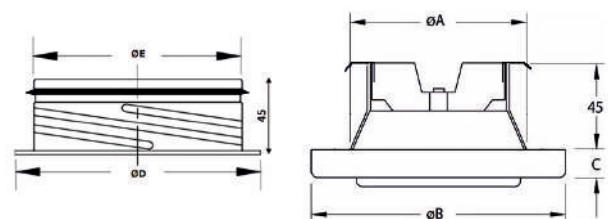

Befújó légszelep	Ø100	Ø125	Ø160
A [mm]	100	125	160
B [mm]	135	160	195
C [mm]	60	60	60
D [mm]	125	150	185
E [mm]	99	124	159

Prestige elszívó légszelep

Ø D mm	Termék	Termékkód
100	Prestige elszívó légszelep 100	PRES-E-100
125	Prestige elszívó légszelep 125	PRES-E-125
160	Prestige elszívó légszelep 160	PRES-E-160