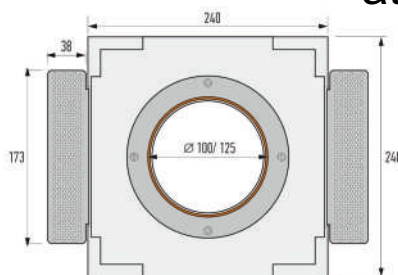

átmérő=100/125 Szögletes