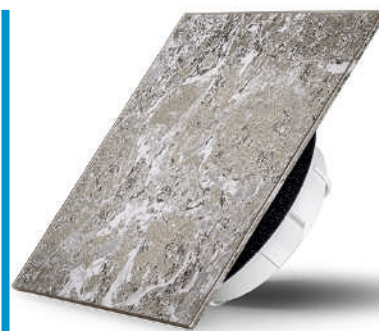

Arany márvány RAL3040