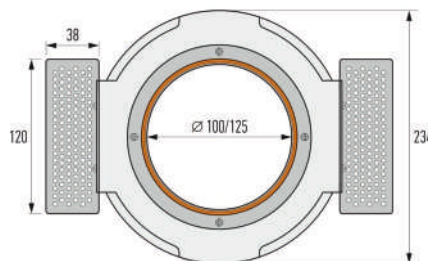

átmérő=160 Kerek