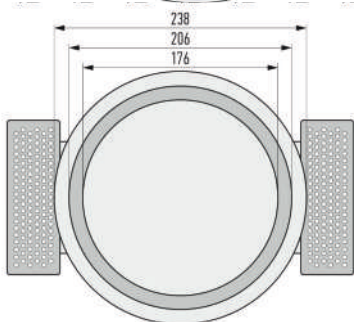

átmérő=160 Kerek