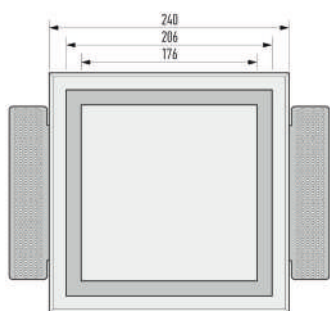

átmérő=100/125 Szögletes