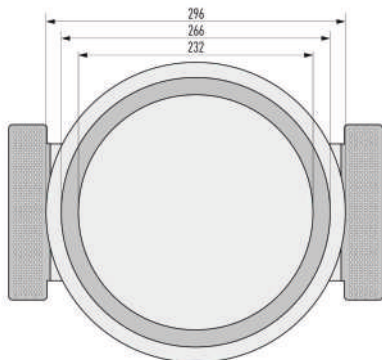

Keret nélküli láthatatlan légszelep

- A mennyezet színére vagy bármilyen más színre festhető
- Nagyon igényes és a minimalista házakhoz tökéletes
- Beleolvad a környezetébe
- Egyszerű és gyors beépítés a gipszkarton mennyezetbe
- Antisztatikus kialakítása miatt nem tapad rá a por
- Forradalmi kialakítása által javítja az aerodinamikát és jelentősen csökkenti a légörvényeket
- Nincsenek látható élek
- Minden típusú légcsatornához illenek

Kerek keret nélküli légszelep

Ø D mm	TÍPUS	Termékkód
100	Kerek gipszkarton légszelep 100	SPD-GIPSZ-K-100
125	Kerek gipszkarton légszelep 125	SPD-GIPSZ-K-125
160	Kerek gipszkarton légszelep 160	SPD-GIPSZ-K-160

átmérő=160 Kerek

átmérő=100/125 Kerek