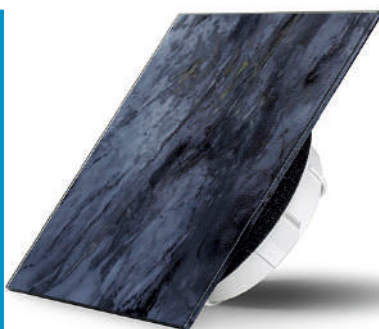

Szürke arany márvány RAL3020

100 mm ADG100-SZ-KO-SZARMA-3020

125 mm ADG125-SZ-KO-SZARMA-3020

160 mm ADG160-SZ-KO-SZARMA-3020