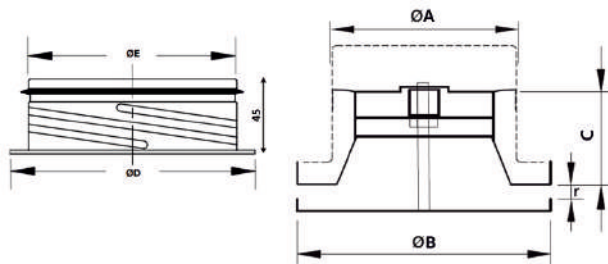

Prestige légszelepek

Prestige befújó légszelep