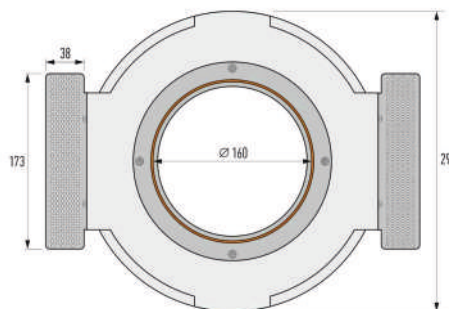

Keret nélküli láthatatlan légszelep

- A mennyezet színére vagy bármilyen más színre festhető
- Nagyon igényes és a minimalista házakhoz tökéletes
- Beleolvad a környezetébe
- Egyszerű és gyors beépítés a gipszkarton mennyezetbe
- Antisztatikus kialakítása miatt nem tapad rá a por
- Forradalmi kialakítása által javítja az aerodinamikát és jelentősen csökkenti a légörvényeket
- Nincsenek látható élek
- Minden típusú légcsatornához illenek

Kerek keret nélküli légszelep

Ø D mm	TÍPUS	Termékkód
100	Kerek gipszkarton légszelep 100	SPD-GIPSZ-K-100
125	Kerek gipszkarton légszelep 125	SPD-GIPSZ-K-125
160	Kerek gipszkarton légszelep 160	SPD-GIPSZ-K-160

átmérő=160 Kerek

átmérő=100/125 Kerek