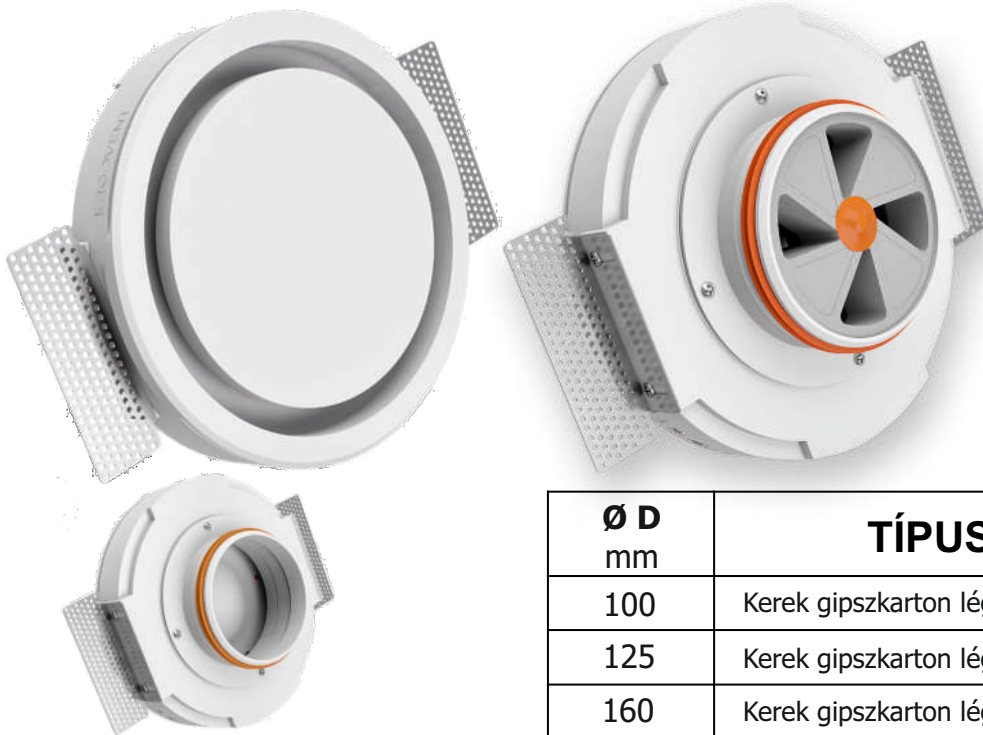

Keret nélküli láthatatlan légszelep

- A mennyezet színére vagy bármilyen más színre festhető
- Nagyon igényes és a minimalista házakhoz tökéletes
- Beleolvad a környezetébe
- Egyszerű és gyors beépítés a gipszkarton mennyezetbe
- Antisztatikus kialakítása miatt nem tapad rá a por
- Forradalmi kialakítása által javítja az aerodinamikát és jelentősen csökkenti a légörvényeket
- Nincsenek látható élek
- Minden típusú légcsatornához illenek

Kerek keret nélküli légszelep

Ø D mm	TÍPUS	Termékkód
100	Kerek gipszkarton légszelep 100	SPD-GIPSZ-K-100
125	Kerek gipszkarton légszelep 125	SPD-GIPSZ-K-125
160	Kerek gipszkarton légszelep 160	SPD-GIPSZ-K-160