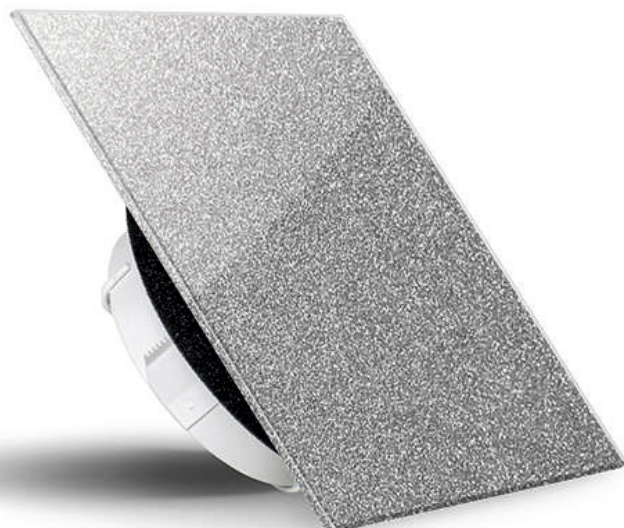

ÜVEG LÉGSZELEP KATALÓGUS

**SZELLŐZTETŐ
LÉGTECHNIKA**

by Splendid Design