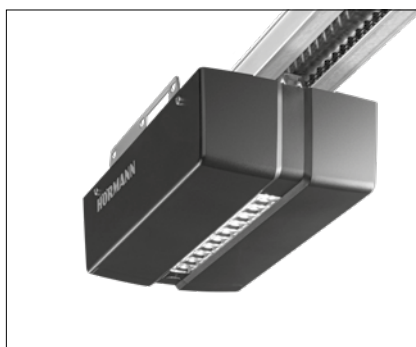

- Modern BiSecur rádiós technikájú meghajtás, második nyitásmagassággal a garázs szellőztetéséhez
- Akár 2-szer világosabb LED-világítás 10 LED-del
- HSE 4 BS kéziadóval együtt, füllel a kulcskarika számára, műanyag sapkákkal