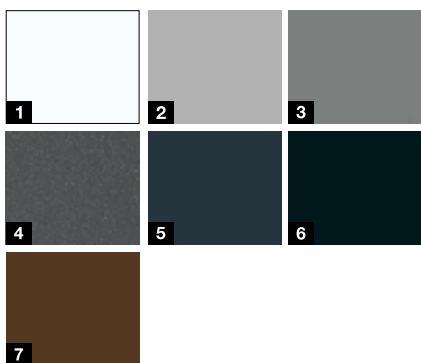

515 jelű motívum

615 jelű motívum

610S jelű motívum

700S jelű motívum

860S jelű motívum

Akciós színben**

- 1 RAL 9016 fehér matt
- 2 RAL 9006 fehéralumínium
- 3 CH 907 szürkealumínium
- 4 CH 703 antracit metál
- 5 RAL 7016 antracitszürke
- 6 RAL 9005 mélyfekete
- 7 RAL 8028 földbarna