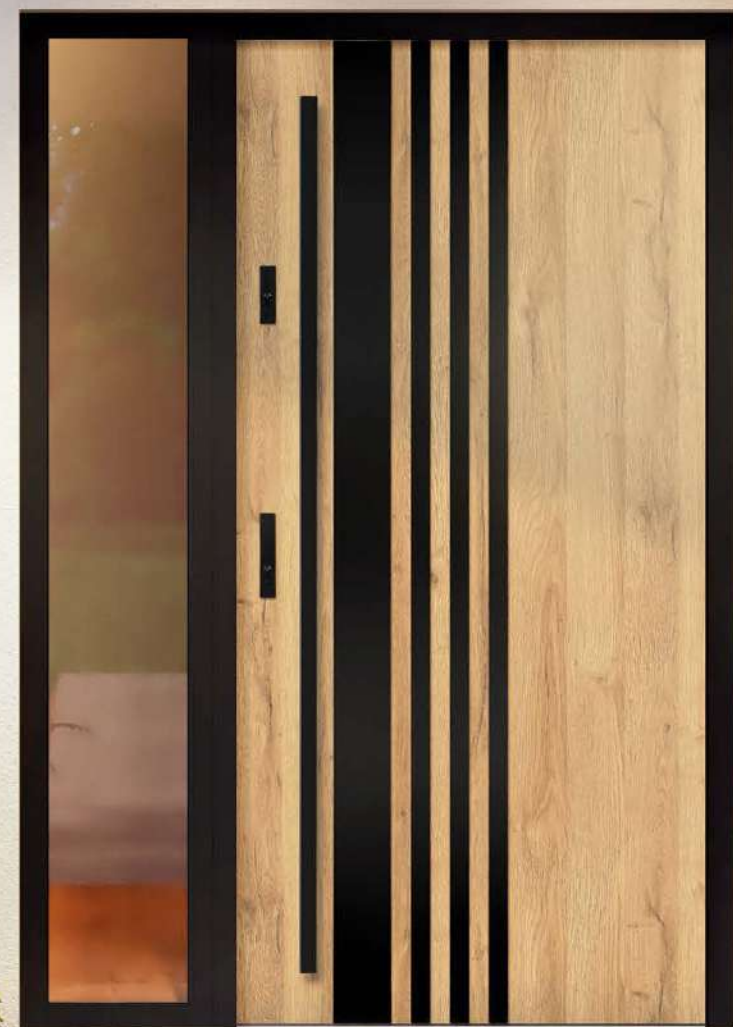

ALTA

1. ALTA 9
   THERMO 64 technológiájú acél ajtó
   TÖLGY NATÚR dekorban
2. label black felületkezelés
   - K35 kilincs fekete színben str
   - fekete színű alumínium tok

1. Felülvilágító:
2. fekete színű alumínium keret
   - velencei tükör üvegezés