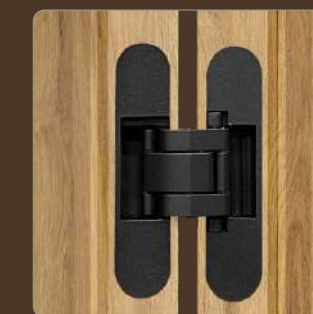

vasalat színek

Az intarziák különleges kiegészítők, amelyek kiemelik az ajtó karakterét és minőségét. A megfelelően választott színben harmonizálnak a belső térrel, modern hangsúlyt adva neki. Az intarziák nemcsak díszítenek, hanem kifinomult módon személyre is szabják az ajtót a helyiségben.

Ez a szerkezet nemcsak szilárdságot és tartósságot garantál, hanem lenyűgöző vizuális hatást is kelt. Az ideális 90 fokos szögben történő összeillesztés kiemeli a precíz kivitelezést, és egyedi karaktert kölcsönöz az ajtónak.

A fordított tok nemcsak funkcionális, hanem a design jövője is, amely lehetővé teszi az ajtó nyitási irányának egyszerű igazítását. Ez a megoldás páratlan elrendezési rugalmasságot biztosít.

A hagyományos kilincs és funkcionális zár kombinációja. A zseniális mechanizmusnak köszönhetően elég egyetlen gombnyomás a kilincsen, hogy az ajtót „kulcsként” zárja.

A zsanérok és zárok összehangolt kivitelben harmonikusan ötvözik a funkcionalitást a rendkívüli vizuális vonzerővel, így az ajtó nemcsak praktikus elem, hanem a kiváló design megtestesítője is.