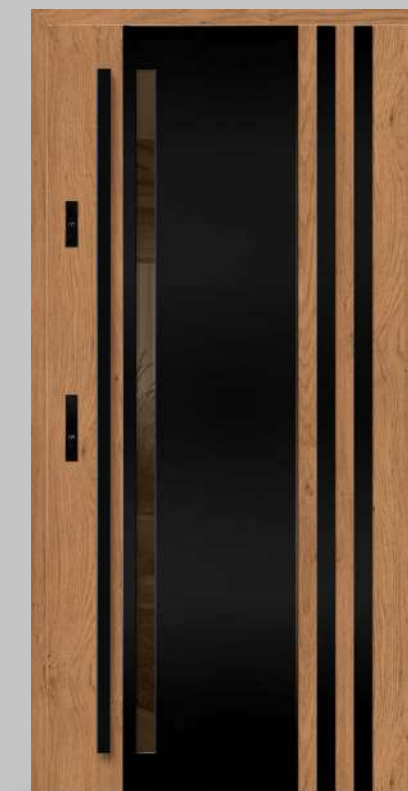

Felülvilágító:

- fekete színű alumínium keret
- változó átlátszóságú üvegezés, matt szürke / átlátszó

KÜLSŐ ACÉLAJTÓK

LAHTI 1

LAHTI 2

LAHTI 4

ANTRACIT SELYEM

MATT FEHÉR