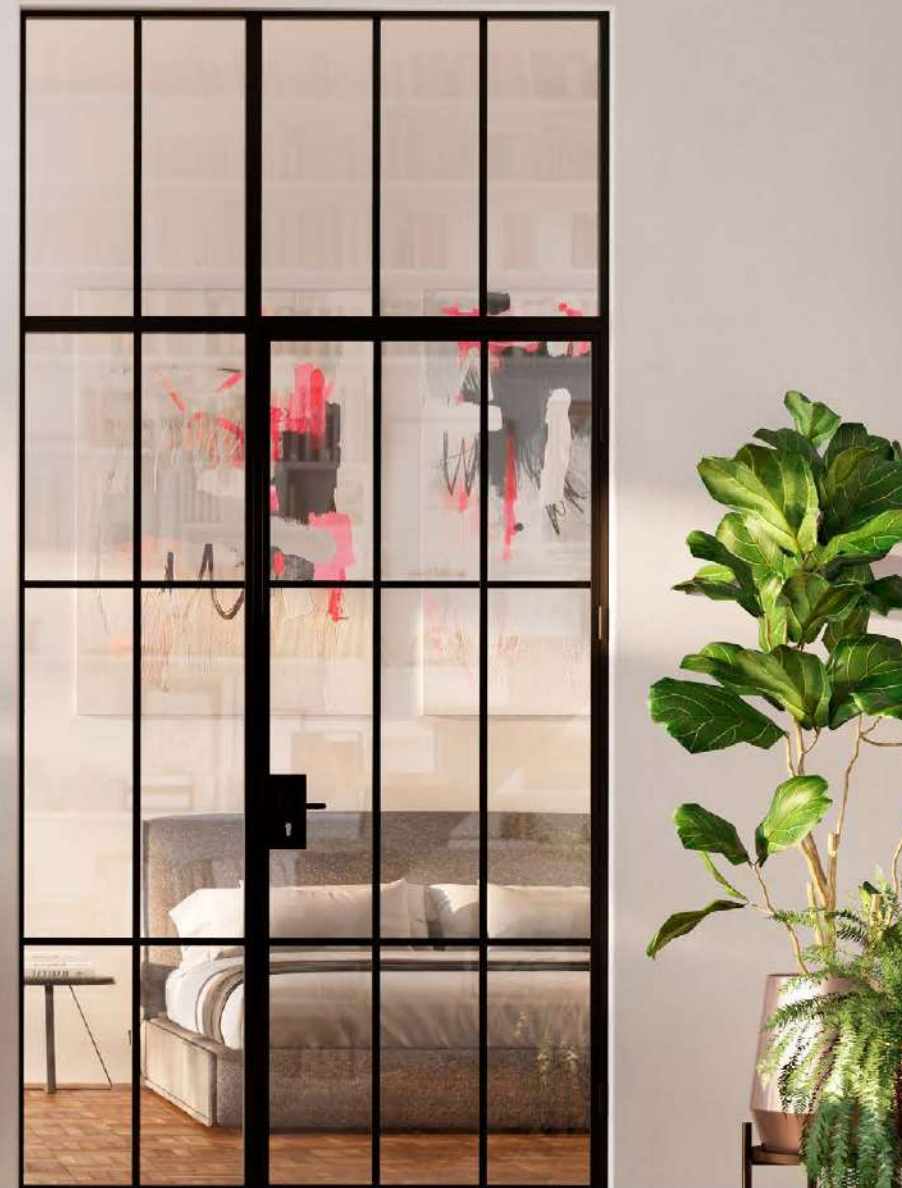

LOFT

1. LOFT CLASSIC 2 oldalsó és felső felülvilágítókkal
2. az ajtószárny kerete fekete színűre festett acélprofilokból készült
   - acél profilból készült tok
   - üvegosztók, fém, 20 mm szélességben
   - mágneszár
   - fogantyú
   - acél zsanérok
   - 6 mm-es edzett, átlátszó üveg

52